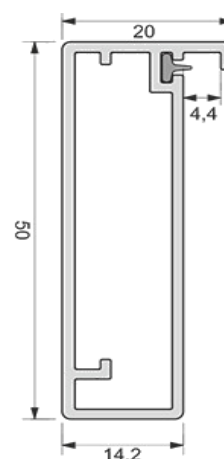

mm	200	300	400	500	600	700
200	7 120 Ft	7 660 Ft	8 200 Ft	8 740 Ft	9 280 Ft	9 820 Ft
300	7 660 Ft	8 200 Ft	8 740 Ft	9 280 Ft	9 820 Ft	10 360 Ft
400	8 200 Ft	8 740 Ft	9 280 Ft	9 820 Ft	10 360 Ft	10 900 Ft
500	8 740 Ft	9 280 Ft	9 820 Ft	10 360 Ft	10 900 Ft	11 440 Ft
600	9 280 Ft	9 820 Ft	10 360 Ft	10 900 Ft	11 440 Ft	11 980 Ft
700	9 820 Ft	10 360 Ft	10 900 Ft	11 440 Ft	11 980 Ft	12 520 Ft
800	10 360 Ft	10 900 Ft	11 440 Ft	11 980 Ft	12 520 Ft	13 050 Ft
900	10 900 Ft	11 440 Ft	11 980 Ft	12 520 Ft	13 050 Ft	13 590 Ft
1000	11 440 Ft	11 980 Ft	12 520 Ft	13 050 Ft	13 590 Ft	14 130 Ft
1100	11 980 Ft	12 520 Ft	13 050 Ft	13 590 Ft	14 130 Ft	14 670 Ft
1200	12 520 Ft	13 050 Ft	13 590 Ft	14 130 Ft	14 670 Ft	15 210 Ft
1300	13 050 Ft	13 590 Ft	14 130 Ft	14 670 Ft	15 210 Ft	15 750 Ft
1400	13 590 Ft	14 130 Ft	14 670 Ft	15 210 Ft	15 750 Ft	16 290 Ft
1500	14 130 Ft	14 670 Ft	15 210 Ft	15 750 Ft	16 290 Ft	16 830 Ft
1600	14 670 Ft	15 210 Ft	15 750 Ft	16 290 Ft	16 830 Ft	17 370 Ft
1700	15 210 Ft	15 750 Ft	16 290 Ft	16 830 Ft	17 370 Ft	17 910 Ft
1800	15 750 Ft	16 290 Ft	16 830 Ft	17 370 Ft	17 910 Ft	18 450 Ft
1900	16 290 Ft	16 830 Ft	17 370 Ft	17 910 Ft	18 450 Ft	18 990 Ft
2000	16 830 Ft	17 370 Ft	17 910 Ft	18 450 Ft	18 990 Ft	19 530 Ft
2100	17 370 Ft	17 910 Ft	18 450 Ft	18 990 Ft	19 530 Ft	20 070 Ft
2200	17 910 Ft	18 450 Ft	18 990 Ft	19 530 Ft	20 070 Ft	20 610 Ft
2300	18 450 Ft	18 990 Ft	19 530 Ft	20 070 Ft	20 610 Ft	21 150 Ft
2400	18 990 Ft	19 530 Ft	20 070 Ft	20 610 Ft	21 150 Ft	21 690 Ft
2500	19 530 Ft	20 070 Ft	20 610 Ft	21 150 Ft	21 690 Ft	22 220 Ft
2600	20 070 Ft	20 610 Ft	21 150 Ft	21 690 Ft	22 220 Ft	22 760 Ft
2700	20 610 Ft	21 150 Ft	21 690 Ft	22 220 Ft	22 760 Ft	23 300 Ft

Z17 EZÜST

Egységcsomag: alukeret méretre vágva, pánthelyfurattal, üvegbefogó profillal, sarokösszekötő csavarokkal
Az üveget és a fogantyút az egységcsomag nem tartalmazza!

Egyedi méretben is rendelhetők!

Egyedi méretben 2 db pánthelymarással, 1000 mm felett +1 db, 500 mm-enként +1 db pánthelyet marunk.

Az árszámítás 100-as felkerekítéssel értendő!

pl. 358 X 797 ajtó 400 X 800 rublikában található áron számítandó.