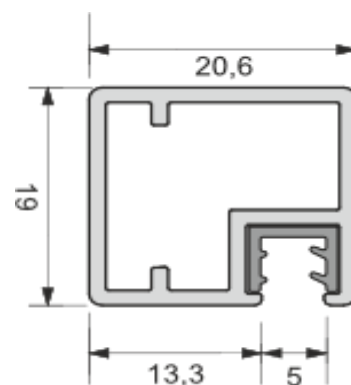

Z1 EZÜST

Egységcsomag: alukeret méretre vágva, pánthelyfurattal, üvegbefogó profillal, sarokösszekötő csavarokkal
Az üveget és a fogantyút az egységcsomag nem tartalmazza!

Egyedi méretben is rendelhető!