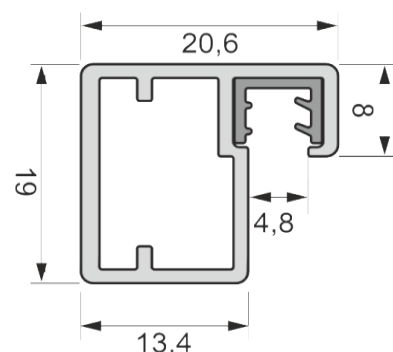

NETTÓ LISTAÁR

mm	200	300	400	500	600	700
200	6 300 Ft	6 740 Ft	7 170 Ft	7 610 Ft	8 040 Ft	8 470 Ft
300	6 740 Ft	7 170 Ft	7 610 Ft	8 040 Ft	8 470 Ft	8 910 Ft
400	7 170 Ft	7 610 Ft	8 040 Ft	8 470 Ft	8 910 Ft	9 340 Ft
500	7 610 Ft	8 040 Ft	8 470 Ft	8 910 Ft	9 340 Ft	9 770 Ft
600	8 040 Ft	8 470 Ft	8 910 Ft	9 340 Ft	9 770 Ft	10 210 Ft
700	8 470 Ft	8 910 Ft	9 340 Ft	9 770 Ft	10 210 Ft	10 640 Ft
800	8 910 Ft	9 340 Ft	9 770 Ft	10 210 Ft	10 640 Ft	11 070 Ft
900	9 340 Ft	9 770 Ft	10 210 Ft	10 640 Ft	11 070 Ft	11 510 Ft
1000	9 770 Ft	10 210 Ft	10 640 Ft	11 070 Ft	11 510 Ft	11 940 Ft
1100	10 210 Ft	10 640 Ft	11 070 Ft	11 510 Ft	11 940 Ft	12 380 Ft
1200	10 640 Ft	11 070 Ft	11 510 Ft	11 940 Ft	12 380 Ft	12 810 Ft
1300	11 070 Ft	11 510 Ft	11 940 Ft	12 380 Ft	12 810 Ft	13 240 Ft
1400	11 510 Ft	11 940 Ft	12 380 Ft	12 810 Ft	13 240 Ft	13 680 Ft
1500	11 940 Ft	12 380 Ft	12 810 Ft	13 240 Ft	13 680 Ft	14 110 Ft
1600	12 380 Ft	12 810 Ft	13 240 Ft	13 680 Ft	14 110 Ft	14 540 Ft
1700	12 810 Ft	13 240 Ft	13 680 Ft	14 110 Ft	14 540 Ft	14 980 Ft
1800	13 240 Ft	13 680 Ft	14 110 Ft	14 540 Ft	14 980 Ft	15 410 Ft
1900	13 680 Ft	14 110 Ft	14 540 Ft	14 980 Ft	15 410 Ft	15 840 Ft
2000	14 110 Ft	14 540 Ft	14 980 Ft	15 410 Ft	15 840 Ft	16 280 Ft
2100	14 540 Ft	14 980 Ft	15 410 Ft	15 840 Ft	16 280 Ft	16 710 Ft
2200	14 980 Ft	15 410 Ft	15 840 Ft	16 280 Ft	16 710 Ft	17 140 Ft
2300	15 410 Ft	15 840 Ft	16 280 Ft	16 710 Ft	17 140 Ft	17 580 Ft
2400	15 840 Ft	16 280 Ft	16 710 Ft	17 140 Ft	17 580 Ft	18 010 Ft
2500	16 280 Ft	16 710 Ft	17 140 Ft	17 580 Ft	18 010 Ft	18 450 Ft
2600	16 710 Ft	17 140 Ft	17 580 Ft	18 010 Ft	18 450 Ft	18 880 Ft
2700	17 140 Ft	17 580 Ft	18 010 Ft	18 450 Ft	18 880 Ft	19 310 Ft

Z10 INOX

Egységcsomag: alukeret méretre vágva, pánthelyfurattal, üvegbefogó profillal, sarokösszekötő csavarokkal
Az üveget és a fogantyút az egységcsomag nem tartalmazza!

Egyedi méretben is rendelhető!

Egyedi méretben 2 db pánthelymarással, 1000 mm felett +1 db, 500 mm-enként +1 db pánthelyet marunk.

Az árszámítás 100-as felkerekítéssel értendő!

pl. 358 X 797 ajtó 400 X 800 rublikában található áron számítandó.