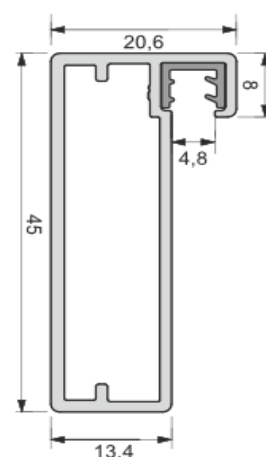

Z13 INOX

Egységcsomag: alukeret méretre vágva, pánthelyfurattal, üvegbefogó profillal, sarokösszekötő csavarokkal
Az üveget és a fogantyút az egységcsomag nem tartalmazza!

Egyedi méretben is rendelhetők!

Egyedi méretben 2 db pánthelymarással, 1000 mm felett +1 db, 500 mm-enként +1 db pánthelyet marunk.

Az árszámítás 100-as felkerekítéssel értendő!

pl. 358 X 797 ajtó 400 X 800 rublikában található áron számítandó.