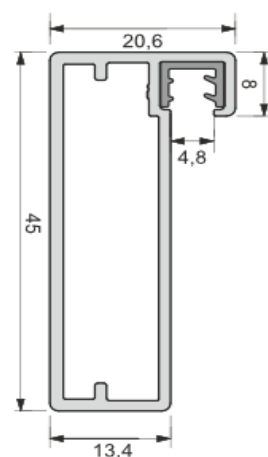

mm	200	300	400	500	600	700
200	6 930 Ft	7 490 Ft	8 040 Ft	8 590 Ft	9 140 Ft	9 690 Ft
300	7 490 Ft	8 040 Ft	8 590 Ft	9 140 Ft	9 690 Ft	10 250 Ft
400	8 040 Ft	8 590 Ft	9 140 Ft	9 690 Ft	10 250 Ft	10 800 Ft
500	8 590 Ft	9 140 Ft	9 690 Ft	10 250 Ft	10 800 Ft	11 350 Ft
600	9 140 Ft	9 690 Ft	10 250 Ft	10 800 Ft	11 350 Ft	11 900 Ft
700	9 690 Ft	10 250 Ft	10 800 Ft	11 350 Ft	11 900 Ft	12 450 Ft
800	10 250 Ft	10 800 Ft	11 350 Ft	11 900 Ft	12 450 Ft	13 010 Ft
900	10 800 Ft	11 350 Ft	11 900 Ft	12 450 Ft	13 010 Ft	13 560 Ft
1000	11 350 Ft	11 900 Ft	12 450 Ft	13 010 Ft	13 560 Ft	14 110 Ft
1100	11 900 Ft	12 450 Ft	13 010 Ft	13 560 Ft	14 110 Ft	14 660 Ft
1200	12 450 Ft	13 010 Ft	13 560 Ft	14 110 Ft	14 660 Ft	15 210 Ft
1300	13 010 Ft	13 560 Ft	14 110 Ft	14 660 Ft	15 210 Ft	15 770 Ft
1400	13 560 Ft	14 110 Ft	14 660 Ft	15 210 Ft	15 770 Ft	16 320 Ft
1500	14 110 Ft	14 660 Ft	15 210 Ft	15 770 Ft	16 320 Ft	16 870 Ft
1600	14 660 Ft	15 210 Ft	15 770 Ft	16 320 Ft	16 870 Ft	17 420 Ft
1700	15 210 Ft	15 770 Ft	16 320 Ft	16 870 Ft	17 420 Ft	17 970 Ft
1800	15 770 Ft	16 320 Ft	16 870 Ft	17 420 Ft	17 970 Ft	18 530 Ft
1900	16 320 Ft	16 870 Ft	17 420 Ft	17 970 Ft	18 530 Ft	19 080 Ft
2000	16 870 Ft	17 420 Ft	17 970 Ft	18 530 Ft	19 080 Ft	19 630 Ft
2100	17 420 Ft	17 970 Ft	18 530 Ft	19 080 Ft	19 630 Ft	20 180 Ft
2200	17 970 Ft	18 530 Ft	19 080 Ft	19 630 Ft	20 180 Ft	20 740 Ft
2300	18 530 Ft	19 080 Ft	19 630 Ft	20 180 Ft	20 740 Ft	21 290 Ft
2400	19 080 Ft	19 630 Ft	20 180 Ft	20 740 Ft	21 290 Ft	21 840 Ft
2500	19 630 Ft	20 180 Ft	20 740 Ft	21 290 Ft	21 840 Ft	22 390 Ft
2600	20 180 Ft	20 740 Ft	21 290 Ft	21 840 Ft	22 390 Ft	22 940 Ft
2700	20 740 Ft	21 290 Ft	21 840 Ft	22 390 Ft	22 940 Ft	23 500 Ft

Z13 EZÜST

Egységcsomag: alukeret méretre vágva, pánthelyfurattal, üvegbefogó profillal, sarokösszekötő csavarokkal
Az üveget és a fogantyút az egységcsomag nem tartalmazza!

Egyedi méretben is rendelhető!

Egyedi méretben 2 db pánthelymarással, 1000 mm felett +1 db, 500 mm-enként +1 db pánthelyet marunk.

Az árszámítás 100-as felkerekítéssel értendő!

pl. 358 X 797 ajtó 400 X 800 rublikában található áron számítandó.