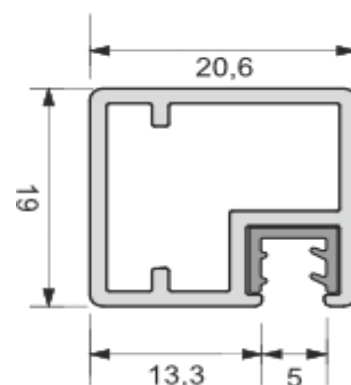

NETTÓ LISTAÁR

mm	200	300	400	500	600	700
200	5 740 Ft	6 070 Ft	6 400 Ft	6 730 Ft	7 060 Ft	7 380 Ft
300	6 070 Ft	6 400 Ft	6 730 Ft	7 060 Ft	7 380 Ft	7 710 Ft
400	6 400 Ft	6 730 Ft	7 060 Ft	7 380 Ft	7 710 Ft	8 040 Ft
500	6 730 Ft	7 060 Ft	7 380 Ft	7 710 Ft	8 040 Ft	8 370 Ft
600	7 060 Ft	7 380 Ft	7 710 Ft	8 040 Ft	8 370 Ft	8 700 Ft
700	7 380 Ft	7 710 Ft	8 040 Ft	8 370 Ft	8 700 Ft	9 030 Ft
800	7 710 Ft	8 040 Ft	8 370 Ft	8 700 Ft	9 030 Ft	9 360 Ft
900	8 040 Ft	8 370 Ft	8 700 Ft	9 030 Ft	9 360 Ft	9 690 Ft
1000	8 370 Ft	8 700 Ft	9 030 Ft	9 360 Ft	9 690 Ft	10 020 Ft
1100	8 700 Ft	9 030 Ft	9 360 Ft	9 690 Ft	10 020 Ft	10 350 Ft
1200	9 030 Ft	9 360 Ft	9 690 Ft	10 020 Ft	10 350 Ft	10 670 Ft
1300	9 360 Ft	9 690 Ft	10 020 Ft	10 350 Ft	10 670 Ft	11 000 Ft
1400	9 690 Ft	10 020 Ft	10 350 Ft	10 670 Ft	11 000 Ft	11 330 Ft
1500	10 020 Ft	10 350 Ft	10 670 Ft	11 000 Ft	11 330 Ft	11 660 Ft
1600	10 350 Ft	10 670 Ft	11 000 Ft	11 330 Ft	11 660 Ft	11 990 Ft
1700	10 670 Ft	11 000 Ft	11 330 Ft	11 660 Ft	11 990 Ft	12 320 Ft
1800	11 000 Ft	11 330 Ft	11 660 Ft	11 990 Ft	12 320 Ft	12 650 Ft
1900	11 330 Ft	11 660 Ft	11 990 Ft	12 320 Ft	12 650 Ft	12 980 Ft
2000	11 660 Ft	11 990 Ft	12 320 Ft	12 650 Ft	12 980 Ft	13 310 Ft
2100	11 990 Ft	12 320 Ft	12 650 Ft	12 980 Ft	13 310 Ft	13 630 Ft
2200	12 320 Ft	12 650 Ft	12 980 Ft	13 310 Ft	13 630 Ft	13 960 Ft
2300	12 650 Ft	12 980 Ft	13 310 Ft	13 630 Ft	13 960 Ft	14 290 Ft
2400	12 980 Ft	13 310 Ft	13 630 Ft	13 960 Ft	14 290 Ft	14 620 Ft
2500	13 310 Ft	13 630 Ft	13 960 Ft	14 290 Ft	14 620 Ft	14 950 Ft
2600	13 630 Ft	13 960 Ft	14 290 Ft	14 620 Ft	14 950 Ft	15 280 Ft
2700	13 960 Ft	14 290 Ft	14 620 Ft	14 950 Ft	15 280 Ft	15 610 Ft

Z1 FEKETE

Egységcsomag: alukeret méretre vágva, pánthelyfurattal, üvegbefogó profillal, sarokösszekötő csavarokkal
Az üveget és a fogantyút az egységcsomag nem tartalmazza!

Egyedi méretben is rendelhető!

Egyedi méretben 2 db pánthelymarással, 1000 mm felett +1 db, 500 mm-enként +1 db pánthelyet marunk.

Az árszámítás 100-as felkerekítéssel értendő!

pl. 358 X 797 ajtó 400 X 800 rublikában található áron számítandó.