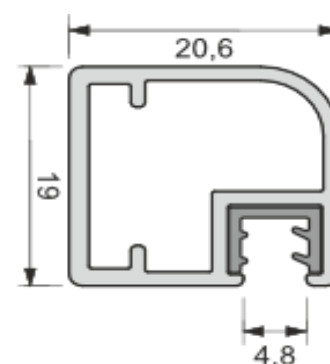

NETTÓ LISTAÁR

mm	200	300	400	500	600	700
200	5 860 Ft	6 160 Ft	6 450 Ft	6 750 Ft	7 040 Ft	7 330 Ft
300	6 160 Ft	6 450 Ft	6 750 Ft	7 040 Ft	7 330 Ft	7 630 Ft
400	6 450 Ft	6 750 Ft	7 040 Ft	7 330 Ft	7 630 Ft	7 920 Ft
500	6 750 Ft	7 040 Ft	7 330 Ft	7 630 Ft	7 920 Ft	8 210 Ft
600	7 040 Ft	7 330 Ft	7 630 Ft	7 920 Ft	8 210 Ft	8 510 Ft
700	7 330 Ft	7 630 Ft	7 920 Ft	8 210 Ft	8 510 Ft	8 800 Ft
800	7 630 Ft	7 920 Ft	8 210 Ft	8 510 Ft	8 800 Ft	9 100 Ft
900	7 920 Ft	8 210 Ft	8 510 Ft	8 800 Ft	9 100 Ft	9 390 Ft
1000	8 210 Ft	8 510 Ft	8 800 Ft	9 100 Ft	9 390 Ft	9 680 Ft
1100	8 510 Ft	8 800 Ft	9 100 Ft	9 390 Ft	9 680 Ft	9 980 Ft
1200	8 800 Ft	9 100 Ft	9 390 Ft	9 680 Ft	9 980 Ft	10 270 Ft
1300	9 100 Ft	9 390 Ft	9 680 Ft	9 980 Ft	10 270 Ft	10 560 Ft
1400	9 390 Ft	9 680 Ft	9 980 Ft	10 270 Ft	10 560 Ft	10 860 Ft
1500	9 680 Ft	9 980 Ft	10 270 Ft	10 560 Ft	10 860 Ft	11 150 Ft
1600	9 980 Ft	10 270 Ft	10 560 Ft	10 860 Ft	11 150 Ft	11 450 Ft
1700	10 270 Ft	10 560 Ft	10 860 Ft	11 150 Ft	11 450 Ft	11 740 Ft
1800	10 560 Ft	10 860 Ft	11 150 Ft	11 450 Ft	11 740 Ft	12 030 Ft
1900	10 860 Ft	11 150 Ft	11 450 Ft	11 740 Ft	12 030 Ft	12 330 Ft
2000	11 150 Ft	11 450 Ft	11 740 Ft	12 030 Ft	12 330 Ft	12 620 Ft
2100	11 450 Ft	11 740 Ft	12 030 Ft	12 330 Ft	12 620 Ft	12 910 Ft
2200	11 740 Ft	12 030 Ft	12 330 Ft	12 620 Ft	12 910 Ft	13 210 Ft
2300	12 030 Ft	12 330 Ft	12 620 Ft	12 910 Ft	13 210 Ft	13 500 Ft
2400	12 330 Ft	12 620 Ft	12 910 Ft	13 210 Ft	13 500 Ft	13 800 Ft
2500	12 620 Ft	12 910 Ft	13 210 Ft	13 500 Ft	13 800 Ft	14 090 Ft
2600	12 910 Ft	13 210 Ft	13 500 Ft	13 800 Ft	14 090 Ft	14 380 Ft
2700	13 210 Ft	13 500 Ft	13 800 Ft	14 090 Ft	14 380 Ft	14 680 Ft

Z8 EZÜST

Egységcsomag: alukeret méretre vágva, pánthelyfurattal, üvegbefogó profillal, sarokösszekötő csavarokkal
Az üveget és a fogantyút az egységcsomag nem tartalmazza!

Egyedi méretben is rendelhető!

Egyedi méretben 2 db pánthelymarással, 1000 mm felett +1 db, 500 mm-enként +1 db pánthelyet marunk.

Az árszámítás 100-as felkerekítéssel értendő!

pl. 358 X 797 ajtó 400 X 800 rublikában található áron számítandó.