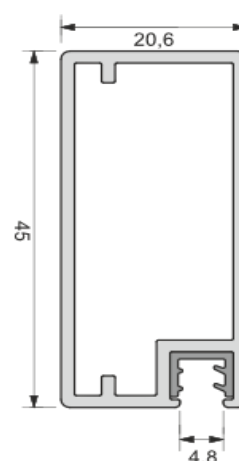

Z12 INOX

Egységcsomag: alukeret méretre vágva, pánthelyfurattal, üvegbefogó profillal, sarokösszekötő csavarokkal
Az üveget és a fogantyút az egységcsomag nem tartalmazza!

Egyedi méretben is rendelhető!

Egyedi méretben 2 db pánthelymarással, 1000 mm felett +1 db, 500 mm-enként +1 db pánthelyet marunk.

Az árszámítás 100-as felkerekítéssel értendő!

pl. 358 X 797 ajtó 400 X 800 rublikában található áron számítandó.