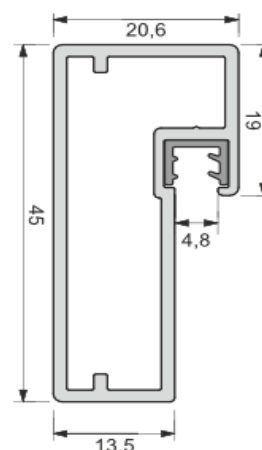

Z14 INOX

Egységcsomag: alukeret méretre vágva, pánthelyfurattal, üvegbefogó profillal, sarokösszekötő csavarokkal
Az üveget és a fogantyút az egységcsomag nem tartalmazza!

Egyedi méretben is rendelhetők!

Egyedi méretben 2 db pánthelymarással, 1000 mm felett +1 db, 500 mm-enként +1 db pánthelyet marunk.

Az árszámítás 100-as felkerekítéssel értendő!

pl. 358 X 797 ajtó 400 X 800 rublikában található áron számítandó.