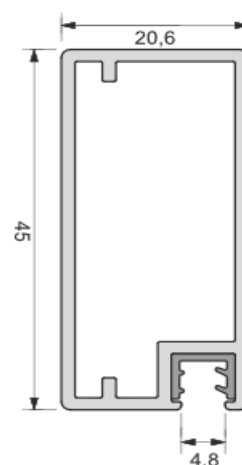

mm	200	300	400	500	600	700
200	6 590 Ft	7 180 Ft	7 770 Ft	8 350 Ft	8 940 Ft	9 520 Ft
300	7 180 Ft	7 770 Ft	8 350 Ft	8 940 Ft	9 520 Ft	10 110 Ft
400	7 770 Ft	8 350 Ft	8 940 Ft	9 520 Ft	10 110 Ft	10 690 Ft
500	8 350 Ft	8 940 Ft	9 520 Ft	10 110 Ft	10 690 Ft	11 280 Ft
600	8 940 Ft	9 520 Ft	10 110 Ft	10 690 Ft	11 280 Ft	11 870 Ft
700	9 520 Ft	10 110 Ft	10 690 Ft	11 280 Ft	11 870 Ft	12 450 Ft
800	10 110 Ft	10 690 Ft	11 280 Ft	11 870 Ft	12 450 Ft	13 040 Ft
900	10 690 Ft	11 280 Ft	11 870 Ft	12 450 Ft	13 040 Ft	13 620 Ft
1000	11 280 Ft	11 870 Ft	12 450 Ft	13 040 Ft	13 620 Ft	14 210 Ft
1100	11 870 Ft	12 450 Ft	13 040 Ft	13 620 Ft	14 210 Ft	14 790 Ft
1200	12 450 Ft	13 040 Ft	13 620 Ft	14 210 Ft	14 790 Ft	15 380 Ft
1300	13 040 Ft	13 620 Ft	14 210 Ft	14 790 Ft	15 380 Ft	15 970 Ft
1400	13 620 Ft	14 210 Ft	14 790 Ft	15 380 Ft	15 970 Ft	16 550 Ft
1500	14 210 Ft	14 790 Ft	15 380 Ft	15 970 Ft	16 550 Ft	17 140 Ft
1600	14 790 Ft	15 380 Ft	15 970 Ft	16 550 Ft	17 140 Ft	17 720 Ft
1700	15 380 Ft	15 970 Ft	16 550 Ft	17 140 Ft	17 720 Ft	18 310 Ft
1800	15 970 Ft	16 550 Ft	17 140 Ft	17 720 Ft	18 310 Ft	18 900 Ft
1900	16 550 Ft	17 140 Ft	17 720 Ft	18 310 Ft	18 900 Ft	19 480 Ft
2000	17 140 Ft	17 720 Ft	18 310 Ft	18 900 Ft	19 480 Ft	20 070 Ft
2100	17 720 Ft	18 310 Ft	18 900 Ft	19 480 Ft	20 070 Ft	20 650 Ft
2200	18 310 Ft	18 900 Ft	19 480 Ft	20 070 Ft	20 650 Ft	21 240 Ft
2300	18 900 Ft	19 480 Ft	20 070 Ft	20 650 Ft	21 240 Ft	21 820 Ft
2400	19 480 Ft	20 070 Ft	20 650 Ft	21 240 Ft	21 820 Ft	22 410 Ft
2500	20 070 Ft	20 650 Ft	21 240 Ft	21 820 Ft	22 410 Ft	23 000 Ft
2600	20 650 Ft	21 240 Ft	21 820 Ft	22 410 Ft	23 000 Ft	23 580 Ft
2700	21 240 Ft	21 820 Ft	22 410 Ft	23 000 Ft	23 580 Ft	24 170 Ft

Z12 EZÜST

Egységcsomag: alukeret méretre vágva, pánthelyfurattal, üvegbefogó profillal, sarokösszekötő csavarokkal
Az üveget és a fogantyút az egységcsomag nem tartalmazza!

Egyedi méretben is rendelhetők!

Egyedi méretben 2 db pánthelymarással, 1000 mm felett +1 db, 500 mm-enként +1 db pánthelyet marunk.

Az árszámítás 100-as felkerekítéssel értendő!

pl. 358 X 797 ajtó 400 X 800 rublikában található áron számítandó.