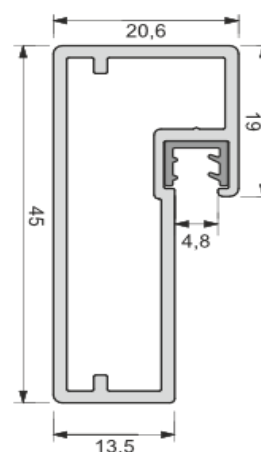

mm	200	300	400	500	600	700
200	7 060 Ft	7 640 Ft	8 230 Ft	8 810 Ft	9 390 Ft	9 980 Ft
300	7 640 Ft	8 230 Ft	8 810 Ft	9 390 Ft	9 980 Ft	10 560 Ft
400	8 230 Ft	8 810 Ft	9 390 Ft	9 980 Ft	10 560 Ft	11 140 Ft
500	8 810 Ft	9 390 Ft	9 980 Ft	10 560 Ft	11 140 Ft	11 730 Ft
600	9 390 Ft	9 980 Ft	10 560 Ft	11 140 Ft	11 730 Ft	12 310 Ft
700	9 980 Ft	10 560 Ft	11 140 Ft	11 730 Ft	12 310 Ft	12 890 Ft
800	10 560 Ft	11 140 Ft	11 730 Ft	12 310 Ft	12 890 Ft	13 480 Ft
900	11 140 Ft	11 730 Ft	12 310 Ft	12 890 Ft	13 480 Ft	14 060 Ft
1000	11 730 Ft	12 310 Ft	12 890 Ft	13 480 Ft	14 060 Ft	14 640 Ft
1100	12 310 Ft	12 890 Ft	13 480 Ft	14 060 Ft	14 640 Ft	15 230 Ft
1200	12 890 Ft	13 480 Ft	14 060 Ft	14 640 Ft	15 230 Ft	15 810 Ft
1300	13 480 Ft	14 060 Ft	14 640 Ft	15 230 Ft	15 810 Ft	16 390 Ft
1400	14 060 Ft	14 640 Ft	15 230 Ft	15 810 Ft	16 390 Ft	16 980 Ft
1500	14 640 Ft	15 230 Ft	15 810 Ft	16 390 Ft	16 980 Ft	17 560 Ft
1600	15 230 Ft	15 810 Ft	16 390 Ft	16 980 Ft	17 560 Ft	18 140 Ft
1700	15 810 Ft	16 390 Ft	16 980 Ft	17 560 Ft	18 140 Ft	18 730 Ft
1800	16 390 Ft	16 980 Ft	17 560 Ft	18 140 Ft	18 730 Ft	19 310 Ft
1900	16 980 Ft	17 560 Ft	18 140 Ft	18 730 Ft	19 310 Ft	19 900 Ft
2000	17 560 Ft	18 140 Ft	18 730 Ft	19 310 Ft	19 900 Ft	20 480 Ft
2100	18 140 Ft	18 730 Ft	19 310 Ft	19 900 Ft	20 480 Ft	21 060 Ft
2200	18 730 Ft	19 310 Ft	19 900 Ft	20 480 Ft	21 060 Ft	21 650 Ft
2300	19 310 Ft	19 900 Ft	20 480 Ft	21 060 Ft	21 650 Ft	22 230 Ft
2400	19 900 Ft	20 480 Ft	21 060 Ft	21 650 Ft	22 230 Ft	22 810 Ft
2500	20 480 Ft	21 060 Ft	21 650 Ft	22 230 Ft	22 810 Ft	23 400 Ft
2600	21 060 Ft	21 650 Ft	22 230 Ft	22 810 Ft	23 400 Ft	23 980 Ft
2700	21 650 Ft	22 230 Ft	22 810 Ft	23 400 Ft	23 980 Ft	24 560 Ft

Z14 EZÜST

Egységcsomag: alukeret méretre vágva, pánthelyfurattal, üvegbefogó profillal, sarokösszekötő csavarokkal
Az üveget és a fogantyút az egységcsomag nem tartalmazza!

Egyedi méretben is rendelhetők!

Egyedi méretben 2 db pánthelymarással, 1000 mm felett +1 db, 500 mm-enként +1 db pánthelyet marunk.

Az árszámítás 100-as felkerekítéssel értendő!

pl. 358 X 797 ajtó 400 X 800 rublikában található áron számítandó.