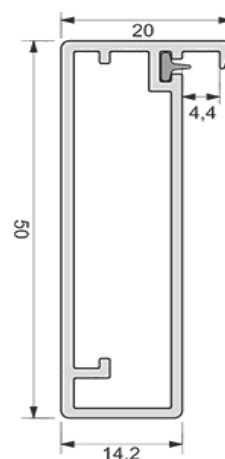

Z17 FEKETE

Egységcsomag: alukeret méretre vágva, pánthelyfurattal, üvegbefogó profillal, sarokösszekötő csavarokkal
Az üveget és a fogantyút az egységcsomag nem tartalmazza!

Egyedi méretben is rendelhető!

Egyedi méretben 2 db pánthelymarással, 1000 mm felett +1 db, 500 mm-enként +1 db pánthelyet marunk.

Az árszámítás 100-as felkerekítéssel értendő!

pl. 358 X 797 ajtó 400 X 800 rublikában található áron számítandó.