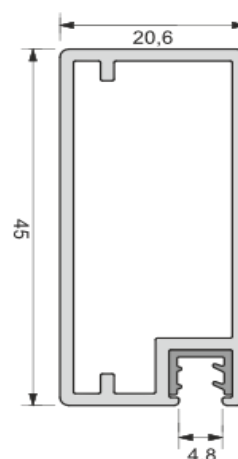

mm	200	300	400	500	600	700
200	6 750 Ft	7 330 Ft	7 900 Ft	8 470 Ft	9 040 Ft	9 620 Ft
300	7 330 Ft	7 900 Ft	8 470 Ft	9 040 Ft	9 620 Ft	10 190 Ft
400	7 900 Ft	8 470 Ft	9 040 Ft	9 620 Ft	10 190 Ft	10 760 Ft
500	8 470 Ft	9 040 Ft	9 620 Ft	10 190 Ft	10 760 Ft	11 340 Ft
600	9 040 Ft	9 620 Ft	10 190 Ft	10 760 Ft	11 340 Ft	11 910 Ft
700	9 620 Ft	10 190 Ft	10 760 Ft	11 340 Ft	11 910 Ft	12 480 Ft
800	10 190 Ft	10 760 Ft	11 340 Ft	11 910 Ft	12 480 Ft	13 060 Ft
900	10 760 Ft	11 340 Ft	11 910 Ft	12 480 Ft	13 060 Ft	13 630 Ft
1000	11 340 Ft	11 910 Ft	12 480 Ft	13 060 Ft	13 630 Ft	14 200 Ft
1100	11 910 Ft	12 480 Ft	13 060 Ft	13 630 Ft	14 200 Ft	14 770 Ft
1200	12 480 Ft	13 060 Ft	13 630 Ft	14 200 Ft	14 770 Ft	15 350 Ft
1300	13 060 Ft	13 630 Ft	14 200 Ft	14 770 Ft	15 350 Ft	15 920 Ft
1400	13 630 Ft	14 200 Ft	14 770 Ft	15 350 Ft	15 920 Ft	16 490 Ft
1500	14 200 Ft	14 770 Ft	15 350 Ft	15 920 Ft	16 490 Ft	17 070 Ft
1600	14 770 Ft	15 350 Ft	15 920 Ft	16 490 Ft	17 070 Ft	17 640 Ft
1700	15 350 Ft	15 920 Ft	16 490 Ft	17 070 Ft	17 640 Ft	18 210 Ft
1800	15 920 Ft	16 490 Ft	17 070 Ft	17 640 Ft	18 210 Ft	18 780 Ft
1900	16 490 Ft	17 070 Ft	17 640 Ft	18 210 Ft	18 780 Ft	19 360 Ft
2000	17 070 Ft	17 640 Ft	18 210 Ft	18 780 Ft	19 360 Ft	19 930 Ft
2100	17 640 Ft	18 210 Ft	18 780 Ft	19 360 Ft	19 930 Ft	20 500 Ft
2200	18 210 Ft	18 780 Ft	19 360 Ft	19 930 Ft	20 500 Ft	21 080 Ft
2300	18 780 Ft	19 360 Ft	19 930 Ft	20 500 Ft	21 080 Ft	21 650 Ft
2400	19 360 Ft	19 930 Ft	20 500 Ft	21 080 Ft	21 650 Ft	22 220 Ft
2500	19 930 Ft	20 500 Ft	21 080 Ft	21 650 Ft	22 220 Ft	22 800 Ft
2600	20 500 Ft	21 080 Ft	21 650 Ft	22 220 Ft	22 800 Ft	23 370 Ft
2700	21 080 Ft	21 650 Ft	22 220 Ft	22 800 Ft	23 370 Ft	23 940 Ft

Z12 FEKETE

Egységcsomag: alukeret méretre vágva, pánthelyfurattal, üvegbefogó profillal, sarokösszekötő csavarokkal
Az üveget és a fogantyút az egységcsomag nem tartalmazza!

Egyedi méretben is rendelhetők!

Egyedi méretben 2 db pánthelymarással, 1000 mm felett +1 db, 500 mm-enként +1 db pánthelyet marunk.

Az árszámítás 100-as felkerekítéssel értendő!

pl. 358 X 797 ajtó 400 X 800 rublikában található áron számítandó.