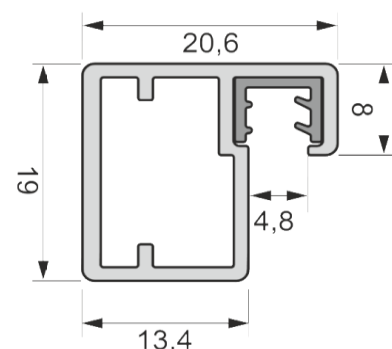

NETTÓ LISTAÁR

mm	200	300	400	500	600	700
200	5 680 Ft	5 960 Ft	6 240 Ft	6 520 Ft	6 790 Ft	7 070 Ft
300	5 960 Ft	6 240 Ft	6 520 Ft	6 790 Ft	7 070 Ft	7 350 Ft
400	6 240 Ft	6 520 Ft	6 790 Ft	7 070 Ft	7 350 Ft	7 630 Ft
500	6 520 Ft	6 790 Ft	7 070 Ft	7 350 Ft	7 630 Ft	7 910 Ft
600	6 790 Ft	7 070 Ft	7 350 Ft	7 630 Ft	7 910 Ft	8 190 Ft
700	7 070 Ft	7 350 Ft	7 630 Ft	7 910 Ft	8 190 Ft	8 460 Ft
800	7 350 Ft	7 630 Ft	7 910 Ft	8 190 Ft	8 460 Ft	8 740 Ft
900	7 630 Ft	7 910 Ft	8 190 Ft	8 460 Ft	8 740 Ft	9 020 Ft
1000	7 910 Ft	8 190 Ft	8 460 Ft	8 740 Ft	9 020 Ft	9 300 Ft
1100	8 190 Ft	8 460 Ft	8 740 Ft	9 020 Ft	9 300 Ft	9 580 Ft
1200	8 460 Ft	8 740 Ft	9 020 Ft	9 300 Ft	9 580 Ft	9 850 Ft
1300	8 740 Ft	9 020 Ft	9 300 Ft	9 580 Ft	9 850 Ft	10 130 Ft
1400	9 020 Ft	9 300 Ft	9 580 Ft	9 850 Ft	10 130 Ft	10 410 Ft
1500	9 300 Ft	9 580 Ft	9 850 Ft	10 130 Ft	10 410 Ft	10 690 Ft
1600	9 580 Ft	9 850 Ft	10 130 Ft	10 410 Ft	10 690 Ft	10 970 Ft
1700	9 850 Ft	10 130 Ft	10 410 Ft	10 690 Ft	10 970 Ft	11 240 Ft
1800	10 130 Ft	10 410 Ft	10 690 Ft	10 970 Ft	11 240 Ft	11 520 Ft
1900	10 410 Ft	10 690 Ft	10 970 Ft	11 240 Ft	11 520 Ft	11 800 Ft
2000	10 690 Ft	10 970 Ft	11 240 Ft	11 520 Ft	11 800 Ft	12 080 Ft
2100	10 970 Ft	11 240 Ft	11 520 Ft	11 800 Ft	12 080 Ft	12 360 Ft
2200	11 240 Ft	11 520 Ft	11 800 Ft	12 080 Ft	12 360 Ft	12 630 Ft
2300	11 520 Ft	11 800 Ft	12 080 Ft	12 360 Ft	12 630 Ft	12 910 Ft
2400	11 800 Ft	12 080 Ft	12 360 Ft	12 630 Ft	12 910 Ft	13 190 Ft
2500	12 080 Ft	12 360 Ft	12 630 Ft	12 910 Ft	13 190 Ft	13 470 Ft
2600	12 360 Ft	12 630 Ft	12 910 Ft	13 190 Ft	13 470 Ft	13 750 Ft
2700	12 630 Ft	12 910 Ft	13 190 Ft	13 470 Ft	13 750 Ft	14 020 Ft

Z10 EZÜST

Egységcsomag: alukeret méretre vágva, pánthelyfurattal, üvegbefogó profillal, sarokösszekötő csavarokkal
Az üveget és a fogantyút az egységcsomag nem tartalmazza!

Egyedi méretben is rendelhető!

Egyedi méretben 2 db pánthelymarással, 1000 mm felett +1 db, 500 mm-enként +1 db pánthelyet marunk.

Az árszámítás 100-as felkerekítéssel értendő!

pl. 358 X 797 ajtó 400 X 800 rublikában található áron számítandó.