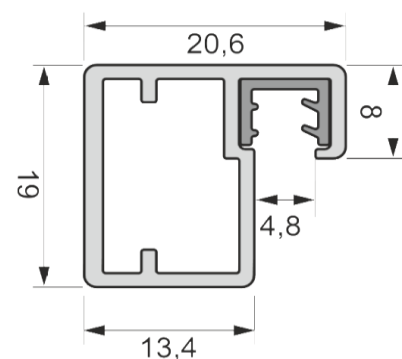

NETTÓ LISTAÁR

mm	200	300	400	500	600	700
200	6 220 Ft	6 580 Ft	6 940 Ft	7 300 Ft	7 660 Ft	8 020 Ft
300	6 580 Ft	6 940 Ft	7 300 Ft	7 660 Ft	8 020 Ft	8 380 Ft
400	6 940 Ft	7 300 Ft	7 660 Ft	8 020 Ft	8 380 Ft	8 740 Ft
500	7 300 Ft	7 660 Ft	8 020 Ft	8 380 Ft	8 740 Ft	9 100 Ft
600	7 660 Ft	8 020 Ft	8 380 Ft	8 740 Ft	9 100 Ft	9 460 Ft
700	8 020 Ft	8 380 Ft	8 740 Ft	9 100 Ft	9 460 Ft	9 820 Ft
800	8 380 Ft	8 740 Ft	9 100 Ft	9 460 Ft	9 820 Ft	10 180 Ft
900	8 740 Ft	9 100 Ft	9 460 Ft	9 820 Ft	10 180 Ft	10 540 Ft
1000	9 100 Ft	9 460 Ft	9 820 Ft	10 180 Ft	10 540 Ft	10 900 Ft
1100	9 460 Ft	9 820 Ft	10 180 Ft	10 540 Ft	10 900 Ft	11 260 Ft
1200	9 820 Ft	10 180 Ft	10 540 Ft	10 900 Ft	11 260 Ft	11 620 Ft
1300	10 180 Ft	10 540 Ft	10 900 Ft	11 260 Ft	11 620 Ft	11 980 Ft
1400	10 540 Ft	10 900 Ft	11 260 Ft	11 620 Ft	11 980 Ft	12 340 Ft
1500	10 900 Ft	11 260 Ft	11 620 Ft	11 980 Ft	12 340 Ft	12 700 Ft
1600	11 260 Ft	11 620 Ft	11 980 Ft	12 340 Ft	12 700 Ft	13 060 Ft
1700	11 620 Ft	11 980 Ft	12 340 Ft	12 700 Ft	13 060 Ft	13 420 Ft
1800	11 980 Ft	12 340 Ft	12 700 Ft	13 060 Ft	13 420 Ft	13 780 Ft
1900	12 340 Ft	12 700 Ft	13 060 Ft	13 420 Ft	13 780 Ft	14 140 Ft
2000	12 700 Ft	13 060 Ft	13 420 Ft	13 780 Ft	14 140 Ft	14 500 Ft
2100	13 060 Ft	13 420 Ft	13 780 Ft	14 140 Ft	14 500 Ft	14 860 Ft
2200	13 420 Ft	13 780 Ft	14 140 Ft	14 500 Ft	14 860 Ft	15 220 Ft
2300	13 780 Ft	14 140 Ft	14 500 Ft	14 860 Ft	15 220 Ft	15 580 Ft
2400	14 140 Ft	14 500 Ft	14 860 Ft	15 220 Ft	15 580 Ft	15 940 Ft
2500	14 500 Ft	14 860 Ft	15 220 Ft	15 580 Ft	15 940 Ft	16 300 Ft
2600	14 860 Ft	15 220 Ft	15 580 Ft	15 940 Ft	16 300 Ft	16 660 Ft
2700	15 220 Ft	15 580 Ft	15 940 Ft	16 300 Ft	16 660 Ft	17 020 Ft

Z10 FEKETE

Egységcsomag: alukeret méretre vágva, pánthelyfurattal, üvegbefogó profillal, sarokösszekötő csavarokkal
Az üveget és a fogantyút az egységcsomag nem tartalmazza!

Egyedi méretben is rendelhető!

Egyedi méretben 2 db pánthelymarással, 1000 mm felett +1 db, 500 mm-enként +1 db pánthelyet marunk.

Az árszámítás 100-as felkerekítéssel értendő!

pl. 358 X 797 ajtó 400 X 800 rublikában található áron számítandó.