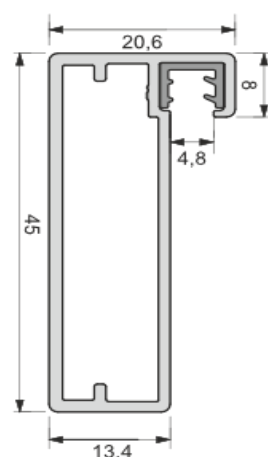

mm	200	300	400	500	600	700
200	7 140 Ft	7 700 Ft	8 250 Ft	8 800 Ft	9 350 Ft	9 900 Ft
300	7 700 Ft	8 250 Ft	8 800 Ft	9 350 Ft	9 900 Ft	10 460 Ft
400	8 250 Ft	8 800 Ft	9 350 Ft	9 900 Ft	10 460 Ft	11 010 Ft
500	8 800 Ft	9 350 Ft	9 900 Ft	10 460 Ft	11 010 Ft	11 560 Ft
600	9 350 Ft	9 900 Ft	10 460 Ft	11 010 Ft	11 560 Ft	12 110 Ft
700	9 900 Ft	10 460 Ft	11 010 Ft	11 560 Ft	12 110 Ft	12 660 Ft
800	10 460 Ft	11 010 Ft	11 560 Ft	12 110 Ft	12 660 Ft	13 220 Ft
900	11 010 Ft	11 560 Ft	12 110 Ft	12 660 Ft	13 220 Ft	13 770 Ft
1000	11 560 Ft	12 110 Ft	12 660 Ft	13 220 Ft	13 770 Ft	14 320 Ft
1100	12 110 Ft	12 660 Ft	13 220 Ft	13 770 Ft	14 320 Ft	14 870 Ft
1200	12 660 Ft	13 220 Ft	13 770 Ft	14 320 Ft	14 870 Ft	15 430 Ft
1300	13 220 Ft	13 770 Ft	14 320 Ft	14 870 Ft	15 430 Ft	15 980 Ft
1400	13 770 Ft	14 320 Ft	14 870 Ft	15 430 Ft	15 980 Ft	16 530 Ft
1500	14 320 Ft	14 870 Ft	15 430 Ft	15 980 Ft	16 530 Ft	17 080 Ft
1600	14 870 Ft	15 430 Ft	15 980 Ft	16 530 Ft	17 080 Ft	17 630 Ft
1700	15 430 Ft	15 980 Ft	16 530 Ft	17 080 Ft	17 630 Ft	18 190 Ft
1800	15 980 Ft	16 530 Ft	17 080 Ft	17 630 Ft	18 190 Ft	18 740 Ft
1900	16 530 Ft	17 080 Ft	17 630 Ft	18 190 Ft	18 740 Ft	19 290 Ft
2000	17 080 Ft	17 630 Ft	18 190 Ft	18 740 Ft	19 290 Ft	19 840 Ft
2100	17 630 Ft	18 190 Ft	18 740 Ft	19 290 Ft	19 840 Ft	20 390 Ft
2200	18 190 Ft	18 740 Ft	19 290 Ft	19 840 Ft	20 390 Ft	20 950 Ft
2300	18 740 Ft	19 290 Ft	19 840 Ft	20 390 Ft	20 950 Ft	21 500 Ft
2400	19 290 Ft	19 840 Ft	20 390 Ft	20 950 Ft	21 500 Ft	22 050 Ft
2500	19 840 Ft	20 390 Ft	20 950 Ft	21 500 Ft	22 050 Ft	22 600 Ft
2600	20 390 Ft	20 950 Ft	21 500 Ft	22 050 Ft	22 600 Ft	23 150 Ft
2700	20 950 Ft	21 500 Ft	22 050 Ft	22 600 Ft	23 150 Ft	23 710 Ft

Z13 FEKETE

Egységcsomag: alukeret méretre vágva, pánthelyfurattal, üvegbefogó profillal, sarokösszekötő csavarokkal
Az üveget és a fogantyút az egységcsomag nem tartalmazza!

Egyedi méretben is rendelhető!

Egyedi méretben 2 db pánthelymarással, 1000 mm felett +1 db, 500 mm-enként +1 db pánthelyet marunk.

Az árszámítás 100-as felkerekítéssel értendő!

pl. 358 X 797 ajtó 400 X 800 rublikában található áron számítandó.