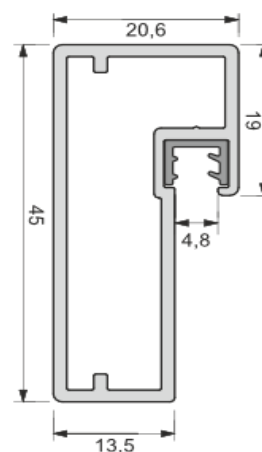

Z14 FEKETE

Egységcsomag: alukeret méretre vágva, pánthelyfurattal, üvegbefogó profillal, sarokösszekötő csavarokkal
Az üveget és a fogantyút az egységcsomag nem tartalmazza!

Egyedi méretben is rendelhető!

Egyedi méretben 2 db pánthelymarással, 1000 mm felett +1 db, 500 mm-enként +1 db pánthelyet marunk.

Az árszámítás 100-as felkerekítéssel értendő!

pl. 358 X 797 ajtó 400 X 800 rublikában található áron számítandó.