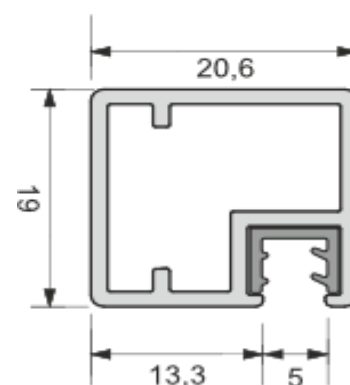

Z1 INOX

Egységcsomag: alukeret méretre vágva, pánthelyfurattal, üvegbefogó profillal, sarokösszekötő csavarokkal
Az üveget és a fogantyút az egységcsomag nem tartalmazza!

Egyedi méretben is rendelhető!

Egyedi méretben 2 db pánthelymarással, 1000 mm felett +1 db, 500 mm-enként +1 db pánthelyet marunk.